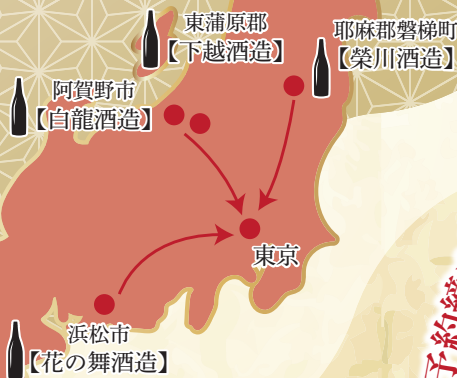

12月10日(日)
予約締め切り